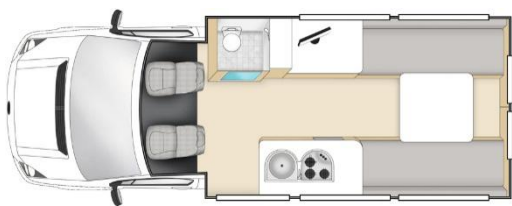

Aquila RV

Beispielbilder

Belegung
Empfohlen für 2 Erwachsene
2 Sitzgurte
Bett im Heck (m) 1.40-1.70 x 1.90

Baby-/Kindersitz nicht möglich

Ausstattung / Einrichtung
Kühlschrank / Gefrierfach 90 l
3 Flammen-Gasherd
Mikrowelle
Kalt-/Warmwasser
Dusche / WC (klein)
Radio / CD / DVD

Fahrzeugdaten
Aussenlänge (m) 6.00-7.10
Aussenbreite (m) 2.00
Aussenhöhe (m) 3.00
Innenhöhe (m) 1.90

Frischwassertank (l) 80
Abwassertank (l) 50
Heizung
Klimaanlage Fahrerkabine
Rückfahrkamera

Marke / Motor Mercedes, Fiat / 2.5 l
Treibstoff Diesel
Tankgrösse (l) 75
Verbrauch pro 100 km 12
Automat