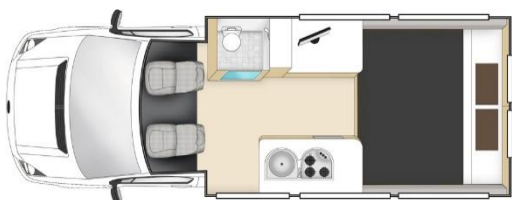

Aquila RV

Beispielbilder

Belegung
Empfohlen für 2 Erwachsene
2 Sitzgurte
Bett im Heck (m) 1.40-1.70 x 1.90

Baby-/Kindersitz nicht möglich

Ausstattung / Einrichtung
Kühlschrank / Gefrierfach 90 l
3 Flammen-Gasherd
Mikrowelle
Kalt-/Warmwasser
Dusche / WC (klein)
Radio / CD / DVD

Fahrzeugdaten
Aussenlänge (m) 6.00-7.10
Aussenbreite (m) 2.00
Aussenhöhe (m) 3.00
Innenhöhe (m) 1.90

Frischwassertank (l) 80
Abwassertank (l) 50
Heizung
Klimaanlage Fahrerkabine
Rückfahrkamera

Marke / Motor Mercedes, Fiat / 2.5 l
Treibstoff Diesel
Tankgrösse (l) 75
Verbrauch pro 100 km 12
Automat