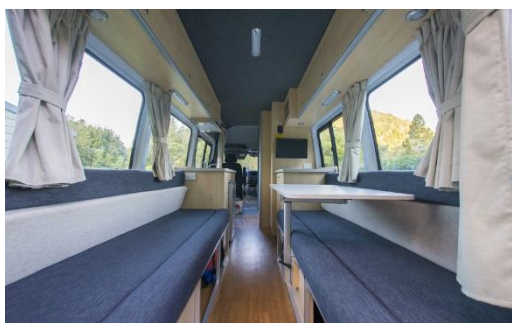

Aquila RV

Beispielbilder

Belegung
Empfohlen für 2 Erwachsene
2 Sitzgurte
Bett im Heck (m) 1.40-1.70 x 1.90

Baby-/Kindersitz nicht möglich

Ausstattung / Einrichtung
Kühlschrank / Gefrierfach 90 l
3 Flammen-Gasherd
Mikrowelle
Kalt-/Warmwasser
Dusche / WC (klein)
Radio / CD / DVD

Fahrzeugdaten
Aussenlänge (m) 6.00-7.10
Aussenbreite (m) 2.00
Aussenhöhe (m) 3.00
Innenhöhe (m) 1.90

Frischwassertank (l) 80
Abwassertank (l) 50
Heizung
Klimaanlage Fahrerkabine
Rückfahrkamera

Marke / Motor Mercedes, Fiat / 2.5 l
Treibstoff Diesel
Tankgrösse (l) 75
Verbrauch pro 100 km 12
Automat